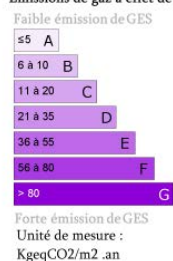

Emissions de gaz à effet de serre (GES)

CONSULTANTS IMMOBILIER

Pierr-Charles ROUDAUT

Négociateur

06 84 75 59 74

pc.roudaut@consultantsimmobilier.com