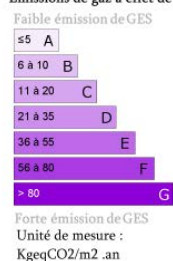

Proche du Bois et du métro Sablons. Rare à la vente. A rafraîchir.

Consommations énergétiques

Emissions de gaz à effet de serre (GES)

CONSULTANTS IMMOBILIER

Pierr-Charles ROUDAUT

Négociateur

06 84 75 59 74

pc.roudaut@consultantsimmobilier.com