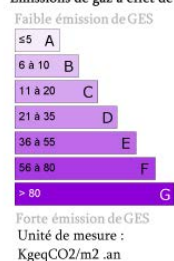

Emissions de gaz à effet de serre (GES)

CONSULTANTS IMMOBILIER

Pierr-Charles ROUDAUT

Négociateur

06 84 75 59 74

pc.roudaut@consultantsimmobilier.com